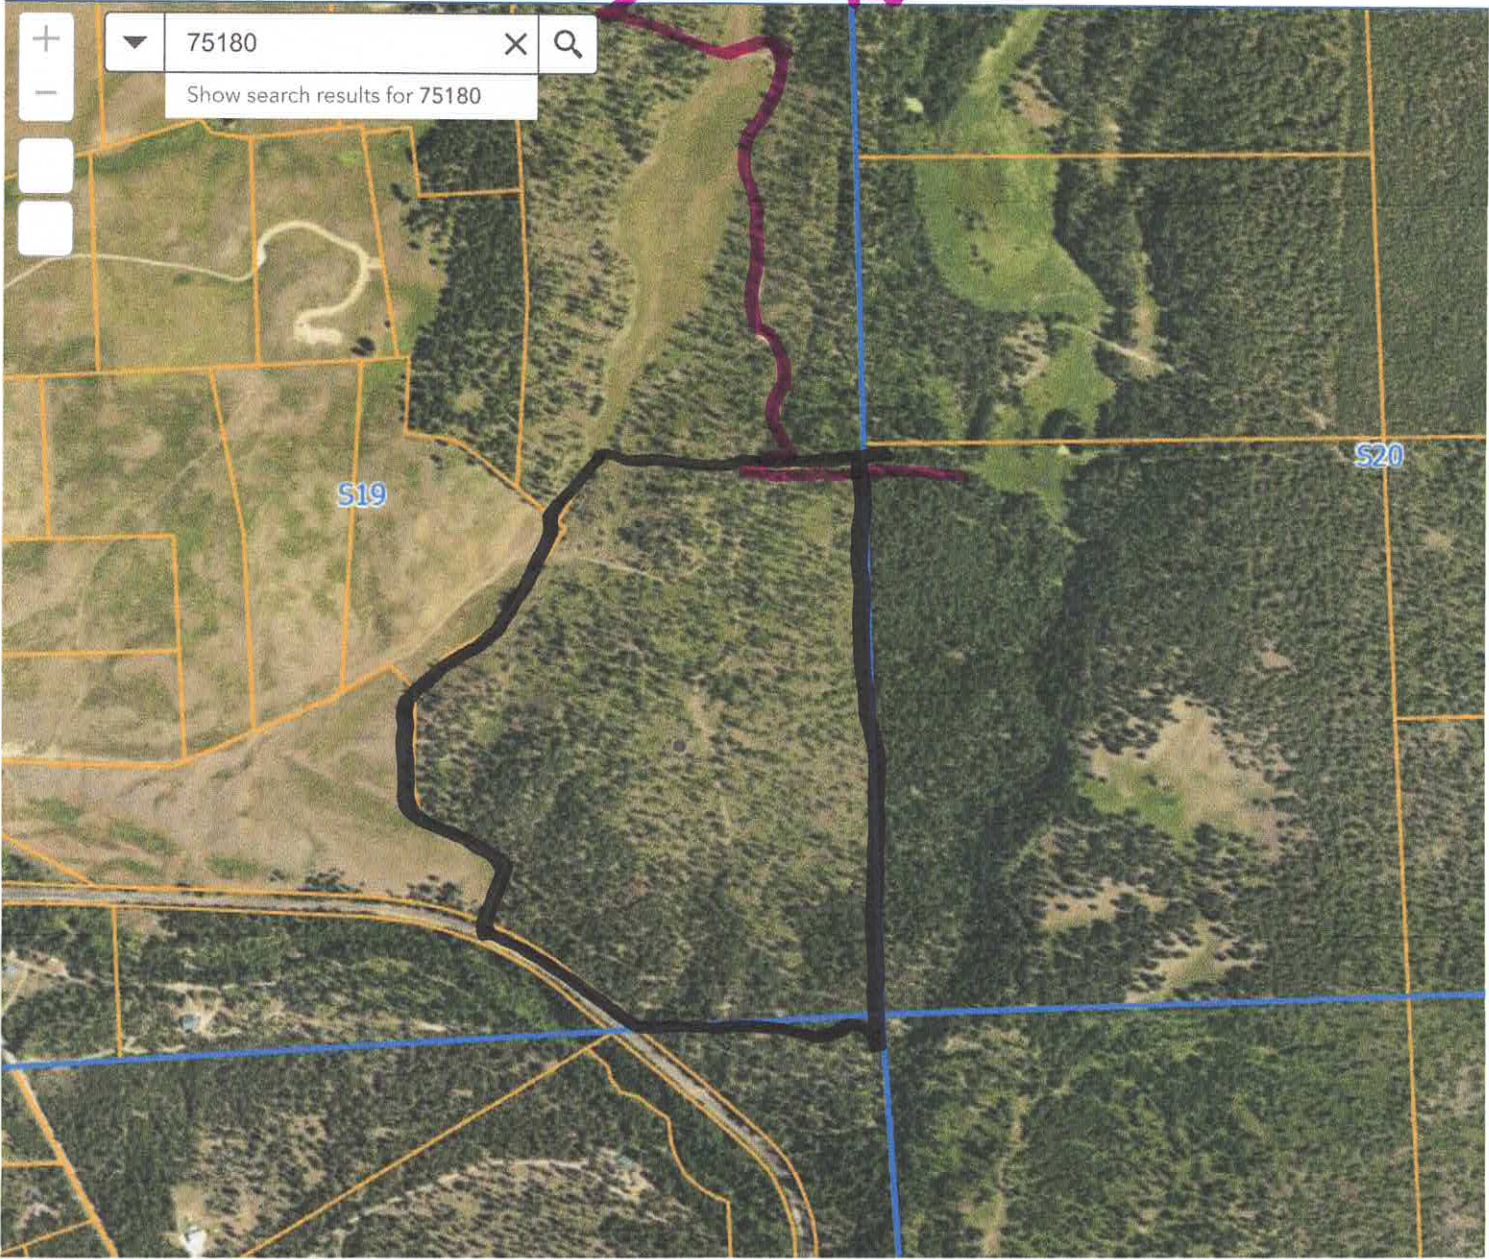

0.3km  
1000ft

# Stevens County Parcel Map

*easement Rd*

1000ft